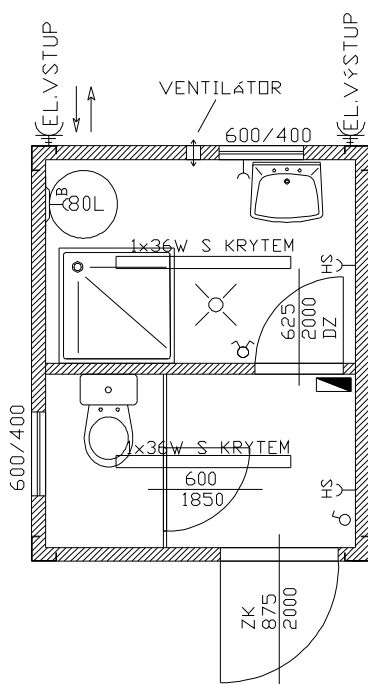

Pegas Container s.r.o.
Kuthohorská ul. 426
109 00 Praha 10

Tel/Fax: 00420 272 701 487
E-mail: pronajem@pegascontainer.cz

TYP PC-9

Kontejner 3.000x2.438x2.820mm

okno	2x 600/400, S, k 1,1, ornamentní sklo
dveře	venkovní- ZK 875/2000, kování klika/klika, oboustranně lakované vnitřní- lakované nebo foliované, plastové kování klika/ klika, dózický zámek, tolateta- zámek volno/ obsazeno
izolace	podlaha 80mm, stěny 60mm, strop 80mm
vnitřní dekor	bílý nebo dekor světlý dub
podlaha	PVC 1,5mm, okopové lišty bílé nebo světlý dub, ve sprchové místnosti PVC vana
sanitární vybavení	1x porcelánový záchod s nádržkou, věšák, držák na toaletní papír 1x porcelánové umyvadlo, páková baterie, polička, zrcadlo, háček 1x sprchová kabina se závěsem
elektro	venkovní CEE zásuvky 380/32A (vstup, výstup) rozvaděčová skříň včetně jističů a proudového chrániče 2x svítidlo 1x36W s krytem, 2x vypínač, 1x zásuvka u umyvadla, 2x zásuvka pro topidlo, bojler 80L, ventilátor
stohovatelnost	2x stohovatelné