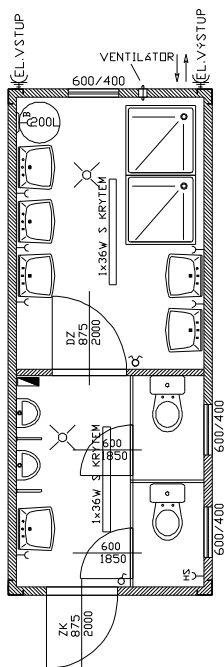

Pegas Container s.r.o.
Kuthohorská ul. 426
109 00 Praha 10

Tel/Fax: 00420 272 701 487
E-mail: pronajem@pegascontainer.cz

TYP PC-8

Kontejner 6.058x2.438x2.820mm

okno	4x 600/400, S, k 1,1, ornamentní sklo
dveře	venkovní- ZK 875/2000, kování klika/klika, oboustranně lakované vnitřní- lakované nebo foliované, plastové kování klika/ klika, dózický zámek, tolateta- zámek volno/ obsazeno
izolace	podlaha 80mm, stěny 60mm, strop 80mm
vnitřní dekor	bílý nebo dekor světlý dub
podlaha	PVC 1,5mm, okopové lišty bílé nebo světlý dub, ve sprchové místnosti PVC vana
sanitární vybavení	2x porcelánový záchod s nádržkou, věšák, držák na toaletní papír 6x porcelánové umyvadlo, páková baterie, polička, zrcadlo, háček 2x porcelánový pisoár 2x sprchová kabina se závěsem
elektro	venkovní CEE zásuvky 380/32A (vstup, výstup) rozvaděčová skříň včetně jističů a proudového chrániče 2x svítidlo 1x36W s krytím, 2x vypínač, 6x zásuvka u umyvadla, 2x zásuvka pro topidlo, bojler 200L, ventilátor
stohovatelnost	2x stohovatelné