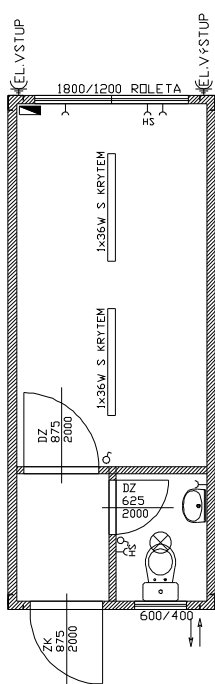

## TYP PC-7

Kontejner 6.058x2.438x2.820mm

|                           |  |
|---------------------------|--|
| <b>okno</b>               | 1800/1200, OS/OS, k 1,1, plastová roleta   |
| <b>dveře</b>              | venkovní- ZK 875/2000, kování klika/klika, oboustranně lakované<br>vnitřní- lakované nebo foliované, plastové kování klika/ klika, dózický zámek,<br>tolateta- zámek volno/ obsazeno   |
| <b>izolace</b>            | podlaha 80mm, stěny 60mm, strop 80mm   |
| <b>vnitřní dekor</b>      | bílý nebo dekor světlý dub   |
| <b>podlaha</b>            | PVC 1,5mm, okopové lišty bílé nebo světlý dub  |
| <b>sanitární vybavení</b> | 1x porcelánový záchod s nádržkou, věšák, držák na toaletní papír<br>1x porcelánové umyvadlo, páková baterie, polička, zrcadlo, háček   |
| <b>elektro</b>            | venkovní CEE zásuvky 380/32A (vstup, výstup)<br>rozvaděčová skříň včetně jističů a proudového chrániče<br>2x svítidlo 1x36W s krytem, 1x svítidlo 60W, 2x vypínač, 2x zásuvka, 2x zásuvka pro topidlo<br>1x zásuvka u umyvadla |
| <b>stohovatelnost</b>     | 2x stohovatelné  |