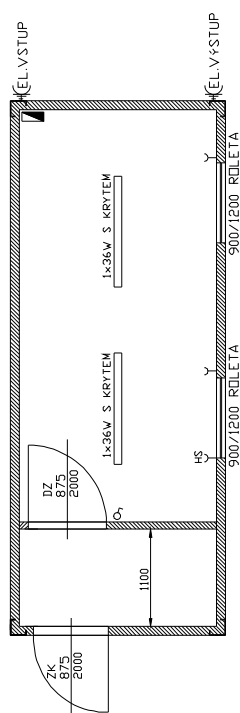

## TYP PC-6

Kontejner 6.058x2.438x2.820mm

<b>okno</b>	2x 900/1200, OS, k 1,1, plastová roleta
<b>dveře</b>	venkovní- ZK 875/2000, kování klika/klika, oboustranně lakované vnitřní- lakované nebo foliované, plastové kování klika/ klika, dózický zámek
<b>izolace</b>	podlaha 80mm, stěny 60mm, strop 80mm
<b>vnitřní dekor</b>	bílý nebo dekor světlý dub
<b>podlaha</b>	PVC 1,5mm, okopové lišty bílé nebo světlý dub
<b>elektro</b>	venkovní CEE zásuvky 380/32A (vstup, výstup) rozdávěčová skříň včetně jističů a proudového chrániče
<b>stohovatelnost</b>	2x svítidlo 1x36W s krytím, 1x vypínač, 2x zásuvka, 1x zásuvka pro topidlo 2x stohovatelné