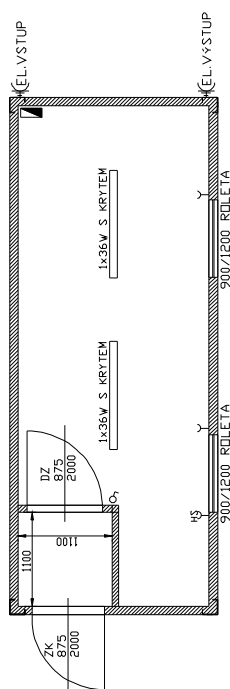

## TYP PC-5

Kontejner 6.058x2.438x2.820mm

<b>okno</b>	2x 900/1200, OS, k 1,1, plastová roleta
<b>dveře</b>	venkovní- ZK 875/2000, kování klika/klika, oboustranně lakované vnitřní- lakované nebo foliované, plastové kování klika/ klika, dózický zámek
<b>izolace</b>	podlaha 80mm, stěny 60mm, strop 80mm
<b>vnitřní dekor</b>	bílý nebo dekor světlý dub
<b>podlaha</b>	PVC 1,5mm, okopové lišty bílé nebo světlý dub
<b>elektro</b>	venkovní CEE zásuvky 380/32A (vstup, výstup) rozděčková skříň včetně jističů a proudového chrániče
<b>stohovatelnost</b>	2x svítidlo 1x36W s krytem, 1x vypínač, 2x zásuvka, 1x zásuvka pro topidlo 2x stohovatelné