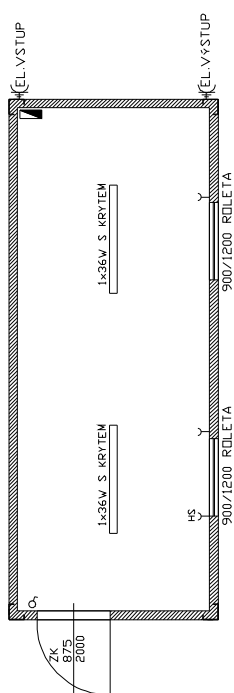

Tel/Fax: 00420 272 701 487
E-mail: pronajem@pegascontainer.cz

TYP PC-4

Kontejner 6.058x2.438x2.820mm

okno	2x 900/1200, OS, k 1,1, plastová roleta
dveře	venkovní- ZK 875/2000, kování klika/klika, oboustranně lakované vnitřní- lakované nebo foliované, plastové kování klika/ klika, dózický zámek
izolace	podlaha 80mm, stěny 60mm, strop 80mm
vnitřní dekor	bílý nebo dekor světlý dub
podlaha	PVC 1,5mm, okopové lišty bílé nebo světlý dub
elektro	venkovní CEE zásuvky 380/32A (vstup, výstup) rozdávčová skříň včetně jističů a proudového chrániče
stohovatelnost	2x svítidlo 1x36W s krytem, 1x vypínač, 2x zásuvka, 1x zásuvka pro topidlo 2x stohovatelné