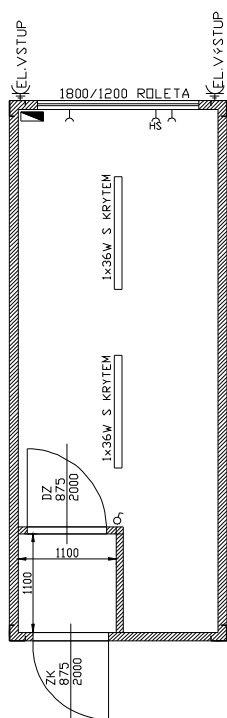

## TYP PC-3

Kontejner 6.058x2.438x2.820mm

<b>okno</b>	1800/1200, OS/OS, k 1,1, plastová roleta
<b>dveře</b>	venkovní- ZK 875/2000, kování klika/klika, oboustranně lakované vnitřní- lakované nebo foliované, plastové kování klika/ klika, dózický zámek
<b>izolace</b>	podlaha 80mm, stěny 60mm, strop 80mm
<b>vnitřní dekor</b>	bílý nebo dekor světlý dub
<b>podlaha</b>	PVC 1,5mm, okopové lišty bílé nebo světlý dub
<b>elektro</b>	venkovní CEE zásuvky 380/32A (vstup, výstup) rozdávěčová skříň včetně jističů a proudového chrániče
<b>stohovatelnost</b>	2x svítidlo 1x36W s krytem, 1x vypínač, 2x zásuvka, 1x zásuvka pro topidlo 2x stohovatelné