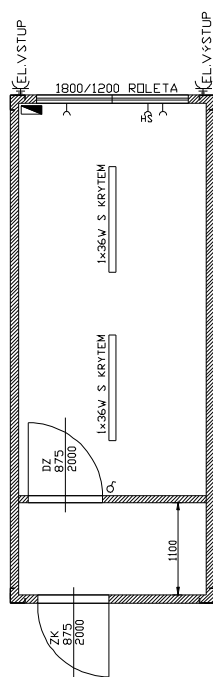

## TYP PC-2

Kontejner 6.058x2.438x2.820mm

<b>okno</b>	1800/1200, OS/OS, k 1,1, plastová roleta
<b>dveře</b>	venkovní- ZK 875/2000, kování klika/klika, oboustranně lakované vnitřní- lakované nebo foliované, plastové kování klika/ klika, dózický zámeček
<b>izolace</b>	podlaha 80mm, stěny 60mm, strop 80mm
<b>vnitřní dekor</b>	bílý nebo dekor světlý dub
<b>podlaha</b>	PVC 1,5mm, okopové lišty bílé nebo světlý dub
<b>elektro</b>	venkovní CEE zásuvky 380/32A (vstup, výstup) rozdávěčová skříň včetně jističů a proudového chrániče
<b>stohovatelnost</b>	2x svítidlo 1x36W s krytem, 1x vypínač, 2x zásuvka, 1x zásuvka pro topidlo 2x stohovatelné