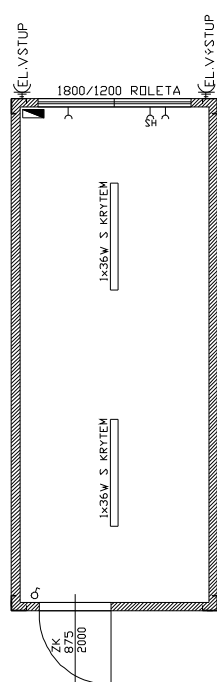

Pegas Container s.r.o.
Kuthohorská ul. 426
109 00 Praha 10

Tel/Fax: 00420 272 701 487
E-mail: pronajem@pegascontainer.cz

TYP PC-1

Kontejner 6.058x2.438x2.820mm

okno	1800/1200, OS/OS, k 1,1, plastová roleta
dveře	ZK 875/2000, kování klika/klika, oboustranně lakované
izolace	podlaha 80mm, stěny 60mm, strop 80mm
vnitřní dekor	bílý nebo dekor světlý dub
podlaha	PVC 1,5mm, okopové lišty bílé nebo světlý dub
elektro	venkovní CEE zásuvky 380/32A (vstup, výstup) rozsaděčová skříň včetně jističů a proudového chrániče 2x svítidlo 1x36W s krytem, 1x vypínač, 2x zásuvka, 1x zásuvka pro topidlo
stohovatelnost	2x stohovatelné