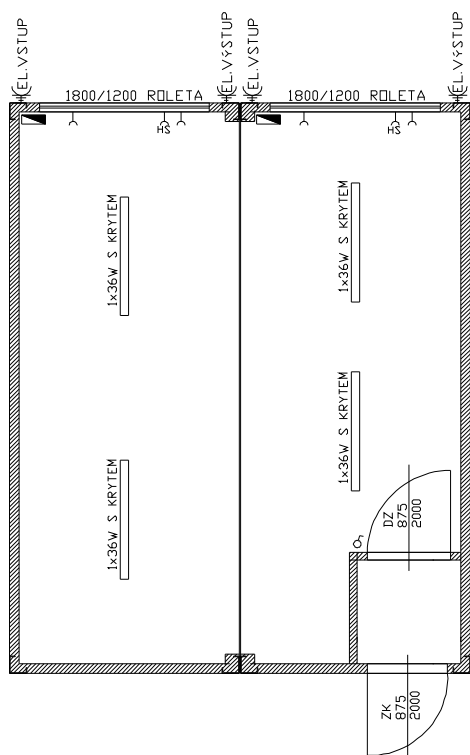

Pegas Container s.r.o.
Kuthohorská ul. 426
109 00 Praha 10

Tel/Fax: 00420 272 701 487
E-mail: pronajem@pegascontainer.cz

TYP PC-12

Kontejner 2x 6.058x2.438x2.820mm

okno
dveře

2x 1800/1200, OS/OS, k 1,1, plastová roleta
venkovní- ZK 875/2000, kování klika/klika, oboustranně lakované
vnitřní- lakované nebo foliované, plastové kování klika/ klika, dózický zámek,
podlaha 80mm, stěny 60mm, strop 80mm
bílý nebo dekor světlý dub

izolace
vnitřní dekor
podlaha
elektro

PVC 1,5mm, okopové lišty bílé nebo světlý dub, ve sprchové místnosti PVC vana
venkovní CEE zásuvky 380/32A (vstup, výstup)
rozděčková skříň včetně jističů a proudového chrániče