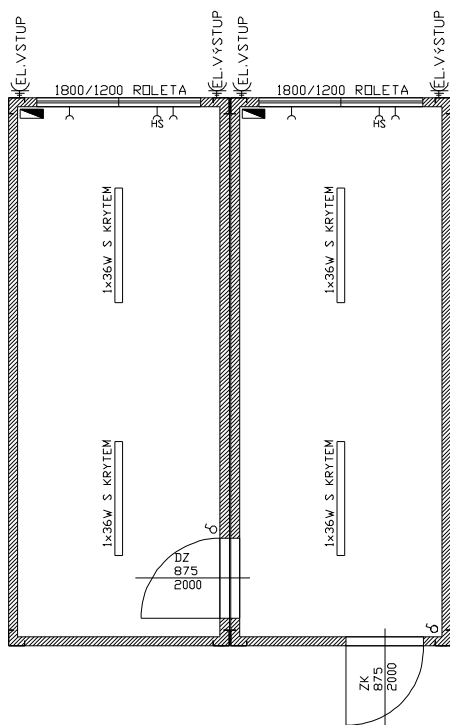

Pegas Container s.r.o.
Kuthohorská ul. 426
109 00 Praha 10

Tel/Fax: 00420 272 701 487
E-mail: pronajem@pegascontainer.cz

TYP PC-11

Kontejner 2x 6.058x2.438x2.820mm

okno
dveře

2x 1800/1200, OS/OS, k 1,1, plastová roleta
venkovní- ZK 875/2000, kování klika/klika, oboustranně lakované
vnitřní- lakované nebo foliované, plastové kování klika/ klika, dózický zámek,
podlaha 80mm, stěny 60mm, strop 80mm
bílý nebo dekor světlý dub

izolace
vnitřní dekor
podlaha
elektro

PVC 1,5mm, okopové lišty bílé nebo světlý dub, ve sprchové místnosti PVC vana
venkovní CEE zásuvky 380/32A (vstup, výstup)
rozsudčková skříň včetně jističů a proudového chrániče
4x svítidlo 1x36W s krytem, 2x vypínač, 2x zásuvka pro topidlo, 4x zásuvka
2x stohovatelné