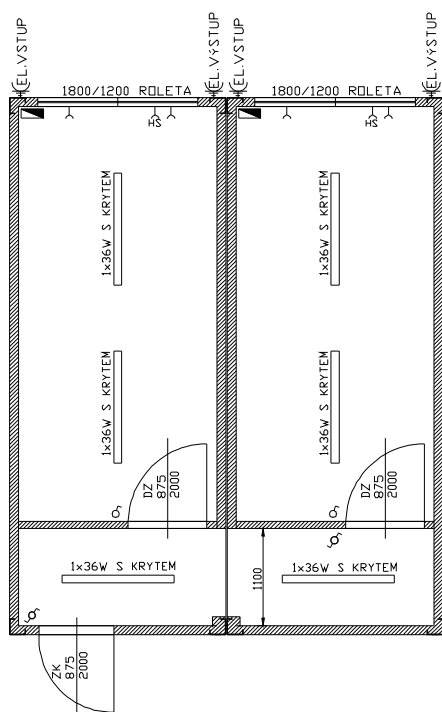

Pegas Container s.r.o.
Kuthohorská ul. 426
109 00 Praha 10

Tel/Fax: 00420 272 701 487
E-mail: pronajem@pegascontainer.cz

TYP PC-10

Kontejner 2x 6.058x2.438x2.820mm

okno
dveře

2x 1800/1200, OS/OS, k 1,1, plastová roleta
venkovní- ZK 875/2000, kování klika/klika, oboustranně lakované
vnitřní- lakované nebo foliované, plastové kování klika/ klika, dózický zámek,
podlaha 80mm, stěny 60mm, strop 80mm

izolace
vnitřní dekor
podlaha
elektro

bílý nebo dekor světlý dub
PVC 1,5mm, okopové lišty bílé nebo světlý dub, ve sprchové místnosti PVC vana
venkovní CEE zásuvky 380/32A (vstup, výstup)
rozděčková skříň včetně jističů a proudového chrániče
6x svítidlo 1x36W s krytem, 2x vypínač, 2x zásuvka pro topidlo, 4x zásuvka